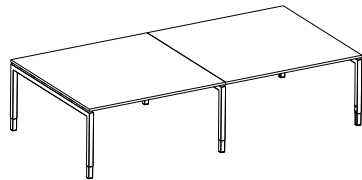

4Q320..
320 X 160 CM
€749