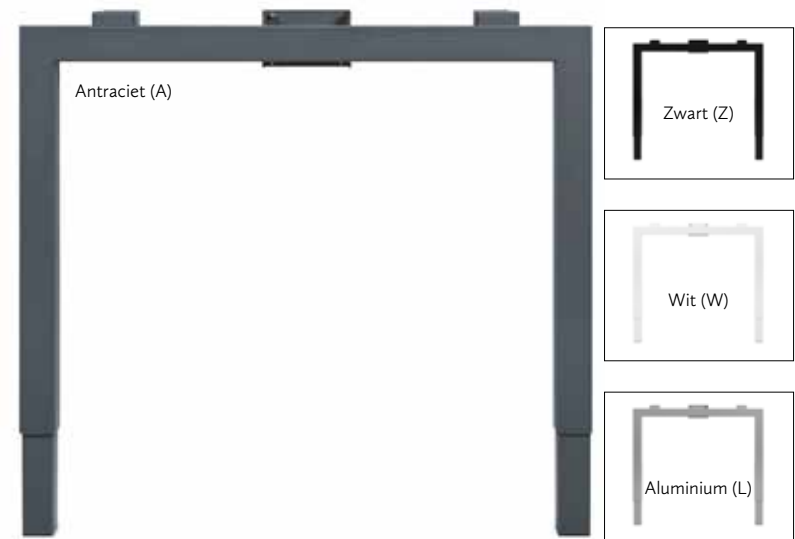

Lichtgrijs (G)

Wit (W)

4Q-SERIE

NEN-EN-527 NEN2449 NEN1813 gecertificeerd.

Hoekbureau

4Q188ZE BUREAU 180X80 CM
ZWART/ANTRACIET EIKEN

€ 244

4QA068ZE AANBOUWBUREAU
80X60 CM ZWART/
ANTRACIET EIKEN €174
NL10SZ ROLDEURKAST
105X120X43.5 CM ZWART €289
NLB12E TOPBLAD 120X43.5 CM
ANTRACIET EIKEN € 45
NLB15Z PAPIERMAND
ZWART € 15
1810SZ BUREAUSTOEL
ZWART €269