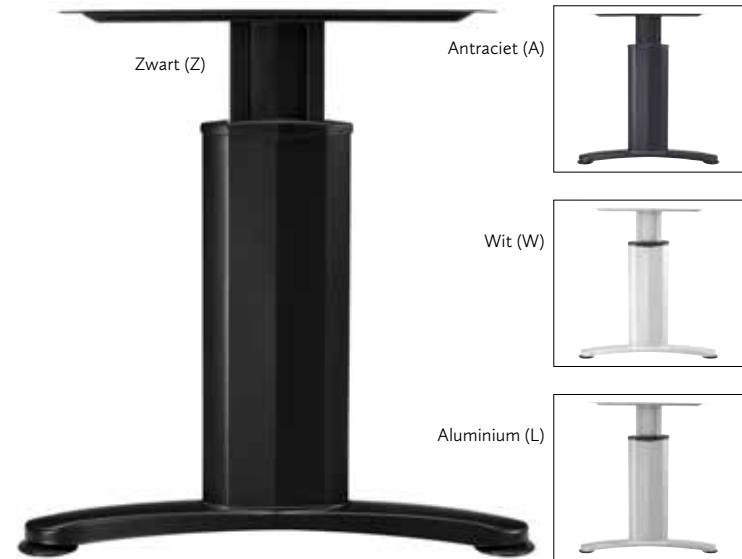

Kersen (K)

Havanna (H)

Beuken (B)

Ahorn (A)

Lichtgrijs (G)

Wit (W)

2T-SERIE

NEN-EN-527 NEN2449 NEN1813 gecertificeerd.