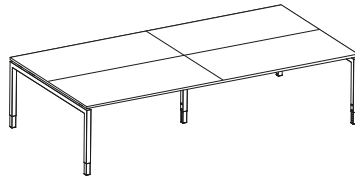

4Q168BENCH..
320 X 165 CM
€815