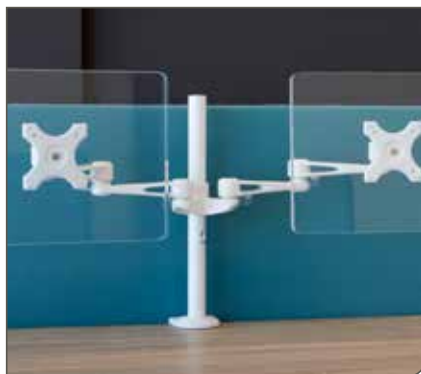

DUBBELE MONITOR-ARM. MET BLADKLEM. STAAL, IN ALU, WIT OF ZWART. NMA2.

€ 119