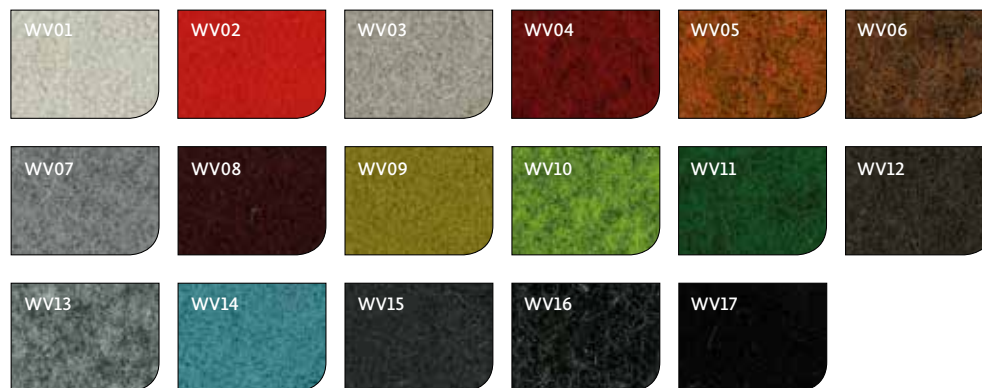

Privacy

Scheidingswand (niet-akoestisch)

ZWART (PO13) UIT VOORRAAD
LEVERBAAR. DIKTE 20 MM.

VANAF **€ 105**

ANDERE KLEUREN DAN
ZWART OP AANVRAAG TEGEN
MEERPRIJS BESCHIKBAAR.

	H X B	
NLP8Z	45/49 X 80 CM	€ 105
NLP12Z	45/49 X 120 CM	€ 119
NLP14Z	45/49 X 140 CM	€ 124
NLP16Z	45/49 X 160 CM	€ 129
NLP18Z	45/49 X 180 CM	€ 139
NLP20Z	45/49 X 200 CM	€ 149

Privacy paneel

PRIVACY FRONTPANEEL.
LEVERBAAR IN (W) WIT (L)
ALUMINIUM, (A) ANTRACIET
(Z) ZWART

VANAF **€ 69**

	H X B	
NLZ8.	35 X 80 CM	€ 69
NLZ12.	35 X 120 CM	€ 72
NLZ14.	35 X 140 CM	€ 75
NLZ16.	35 X 160 CM	€ 78
NLZ18.	35 X 180 CM	€ 80

Wolvlit

Polyester