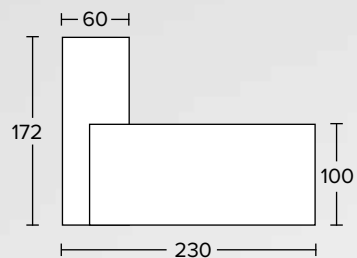

VERGADERSTOEL 1200PUZ
ZWART KUNSTLEDER, LAGE RUG
KANTELMCHANISME MET
GEWICHTSREGELING

€ 299

VERGADERSTOEL 1204PUZ
ZWART KUNSTLEDER, LAGE RUG.
FRAME CHROME.
KUNSTSTOF ARMLEGGERS

€ 199

Manager

DIRECTIEBUREAU MANAGER